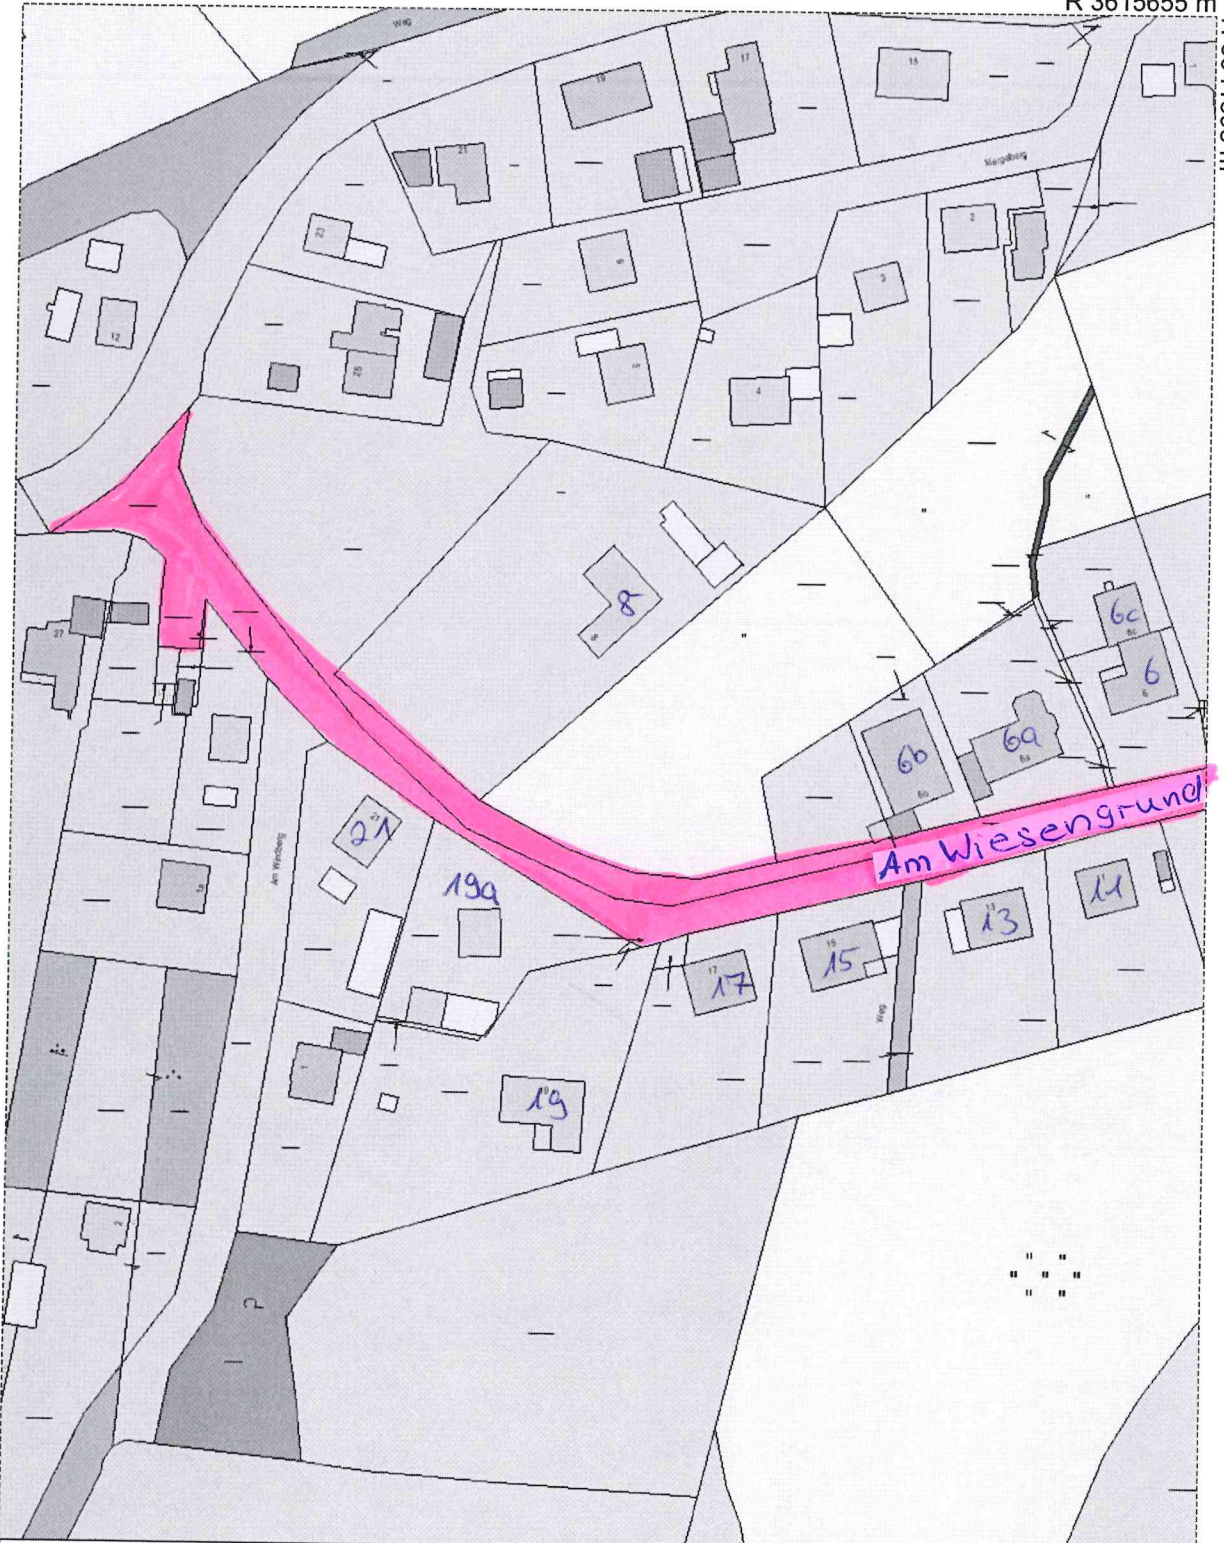

R 3615655 m

H 5941898 m

Titel		Stadt Mölln			
Inhalt		Am Wiesengrund (1)			
Institution					
Bearbeiter	Johann	Datum	09.02.2012	Maßstab	1 : 1385

H 5941538 m

R 3615427 m

R 3615903 m

H 5941968 m

Titel		Stadt Mölln			
Inhalt		Am Wiesengrund (2)			
Institution					
Bearbeiter	Johann	Datum	09.02.2012	Maßstab	1 : 1600

H 5941552 m

R 3615641 m