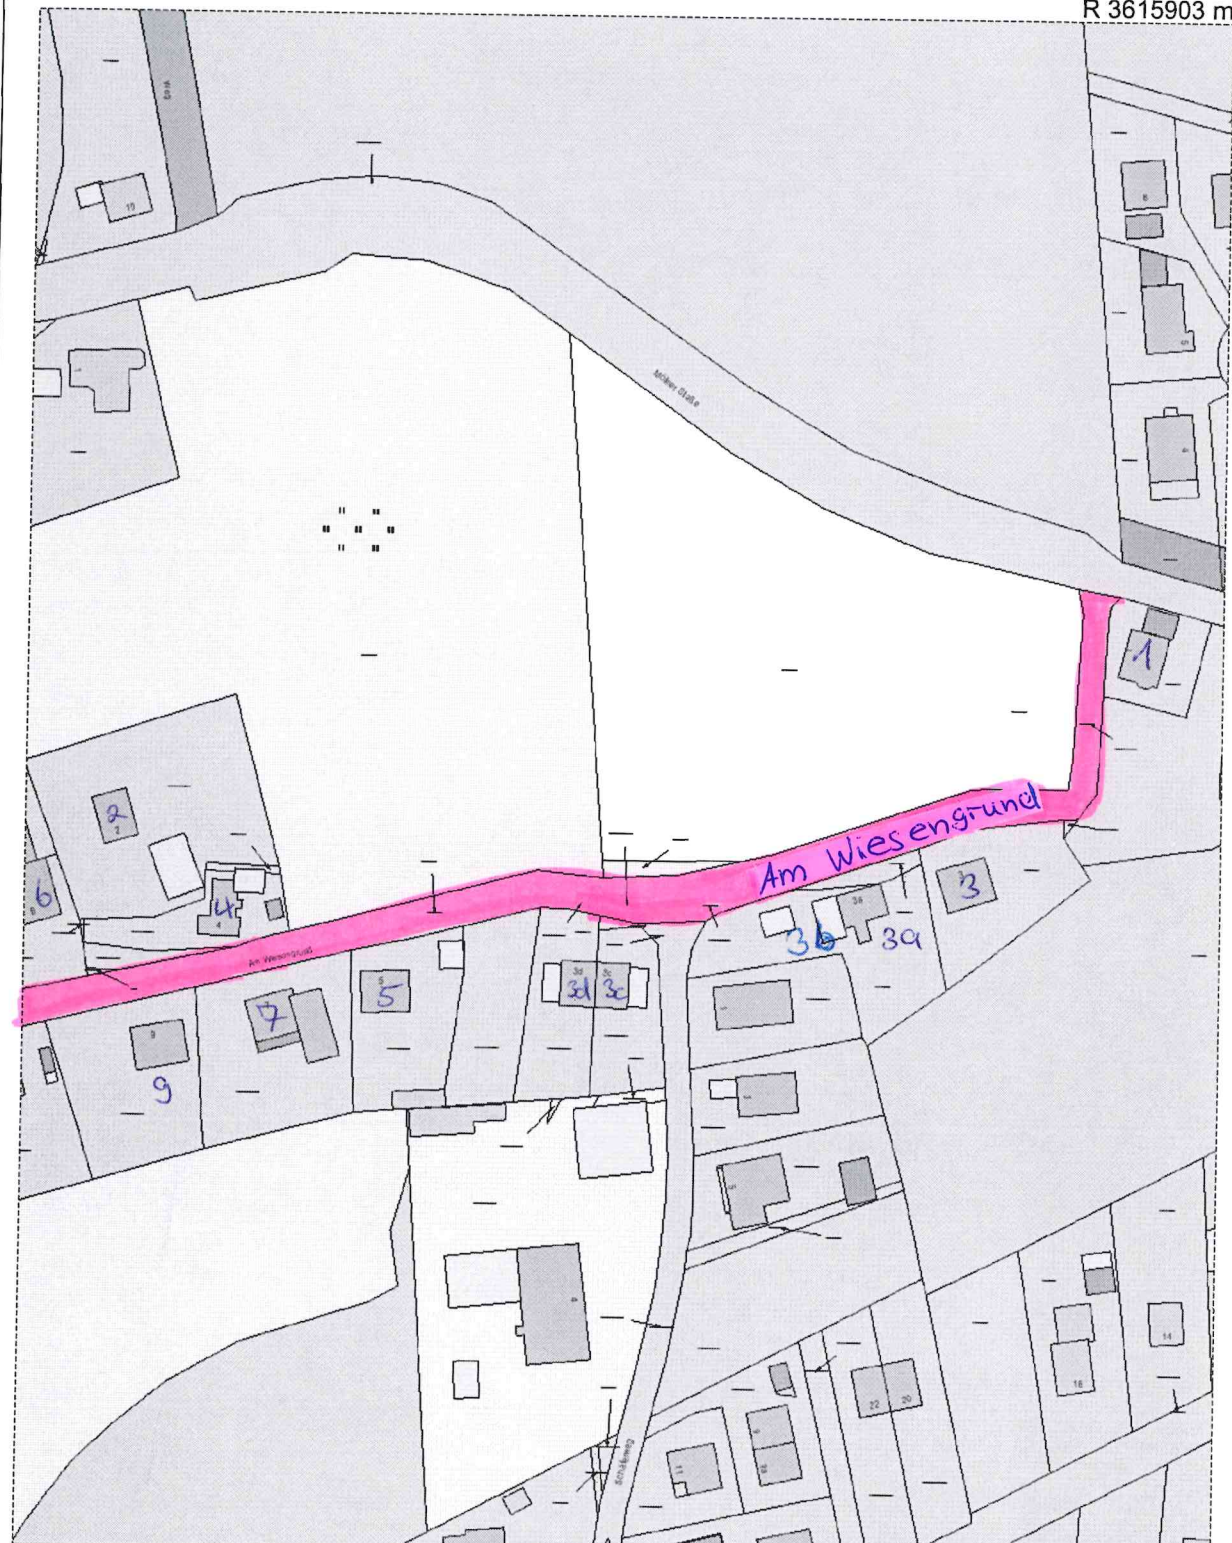

R 3615655 m

H 5941898 m

Titel		Stadt Mölln			
Inhalt		Am Wiesengrund (1)			
Institution					
Bearbeiter	Johann	Datum	09.02.2012	Maßstab	1 : 1385

H 5941538 m

R 3615427 m

R 3615903 m

H 5941968 m

Titel		Stadt Mölln			
Inhalt		Am Wiesengrund (2)			
Institution					
Bearbeiter	Johann	Datum	09.02.2012	Maßstab	1 : 1600

H 5941552 m

R 3615641 m