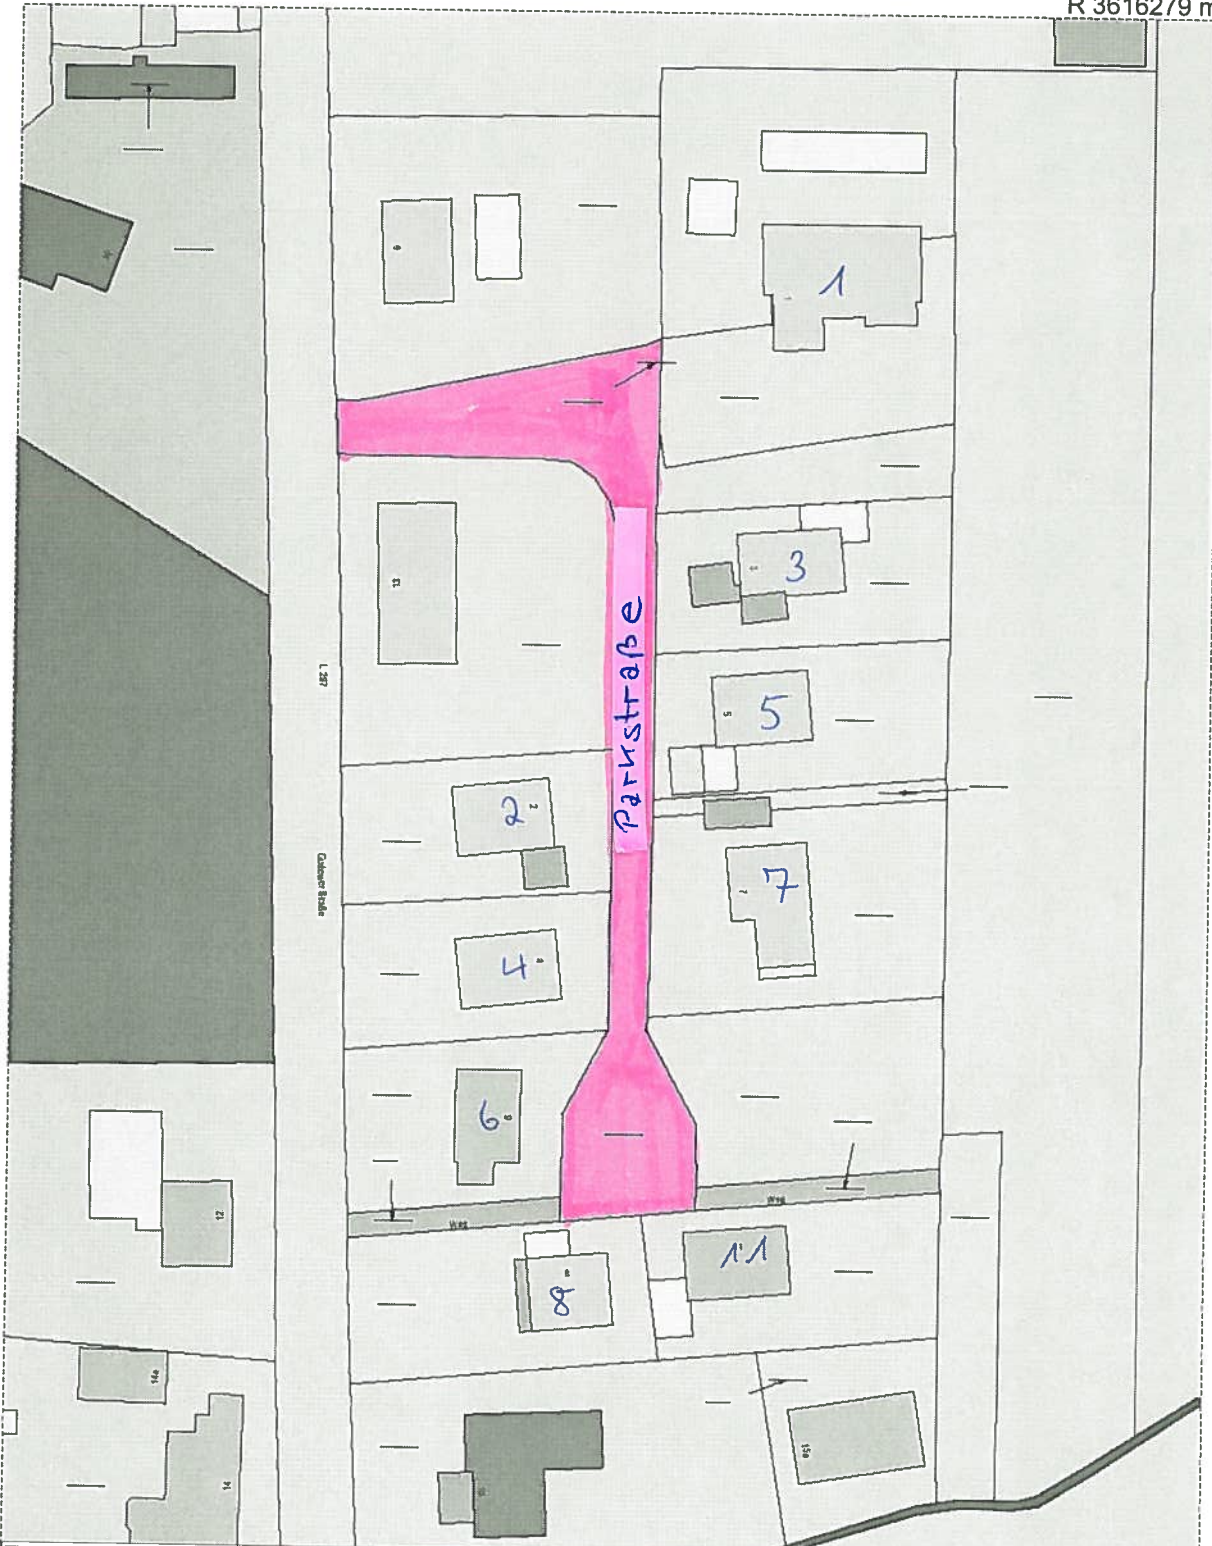

R 3616279 m

H 5941525 m

Titel	Stadt Mölln	
Inhalt	Parkstraße	
Institution		
Bearbeiter	Johann	Datum
		09.02.2012
	Maßstab	1 : 1000

H 5941265 m

R 3616115 m