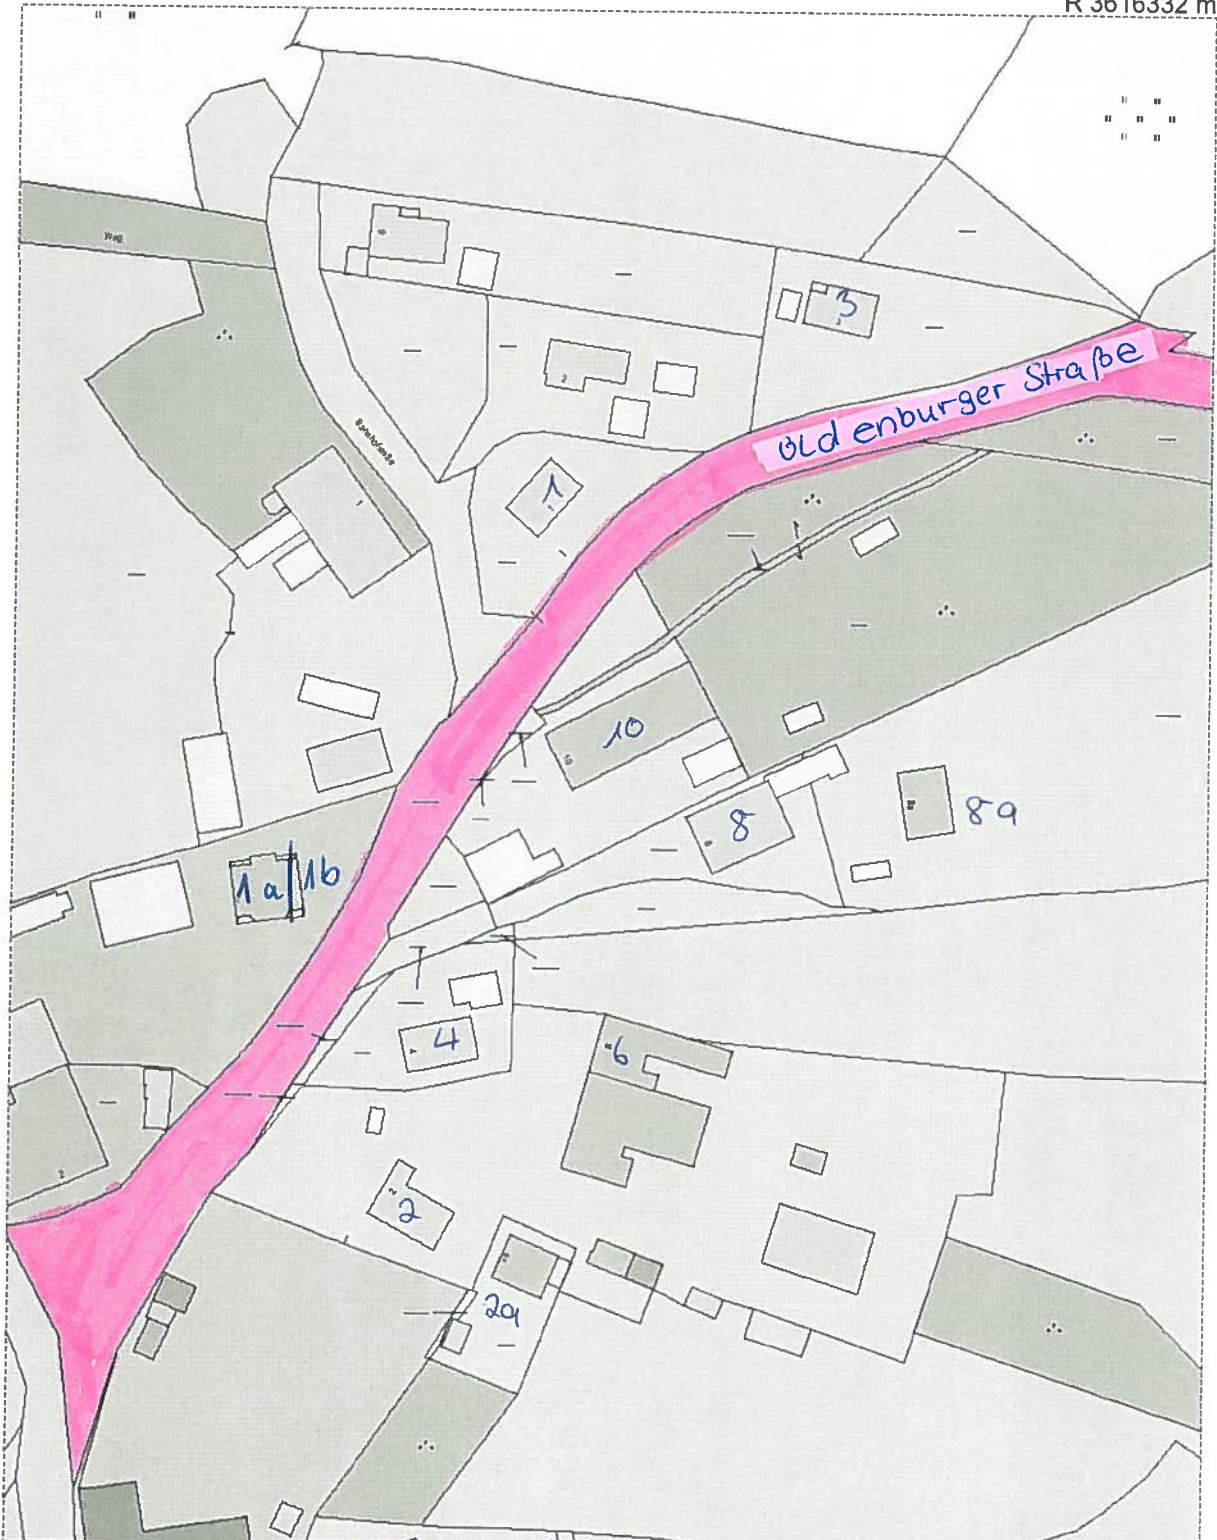

R 3616332 m

H 5942049 m

Titel		Stadt Mölln			
Inhalt		Oldenburger Straße			
Institution					
Bearbeiter	Johann	Datum	09.02.2012	Maßstab	1 : 1500

H 5941659 m

R 3616086 m