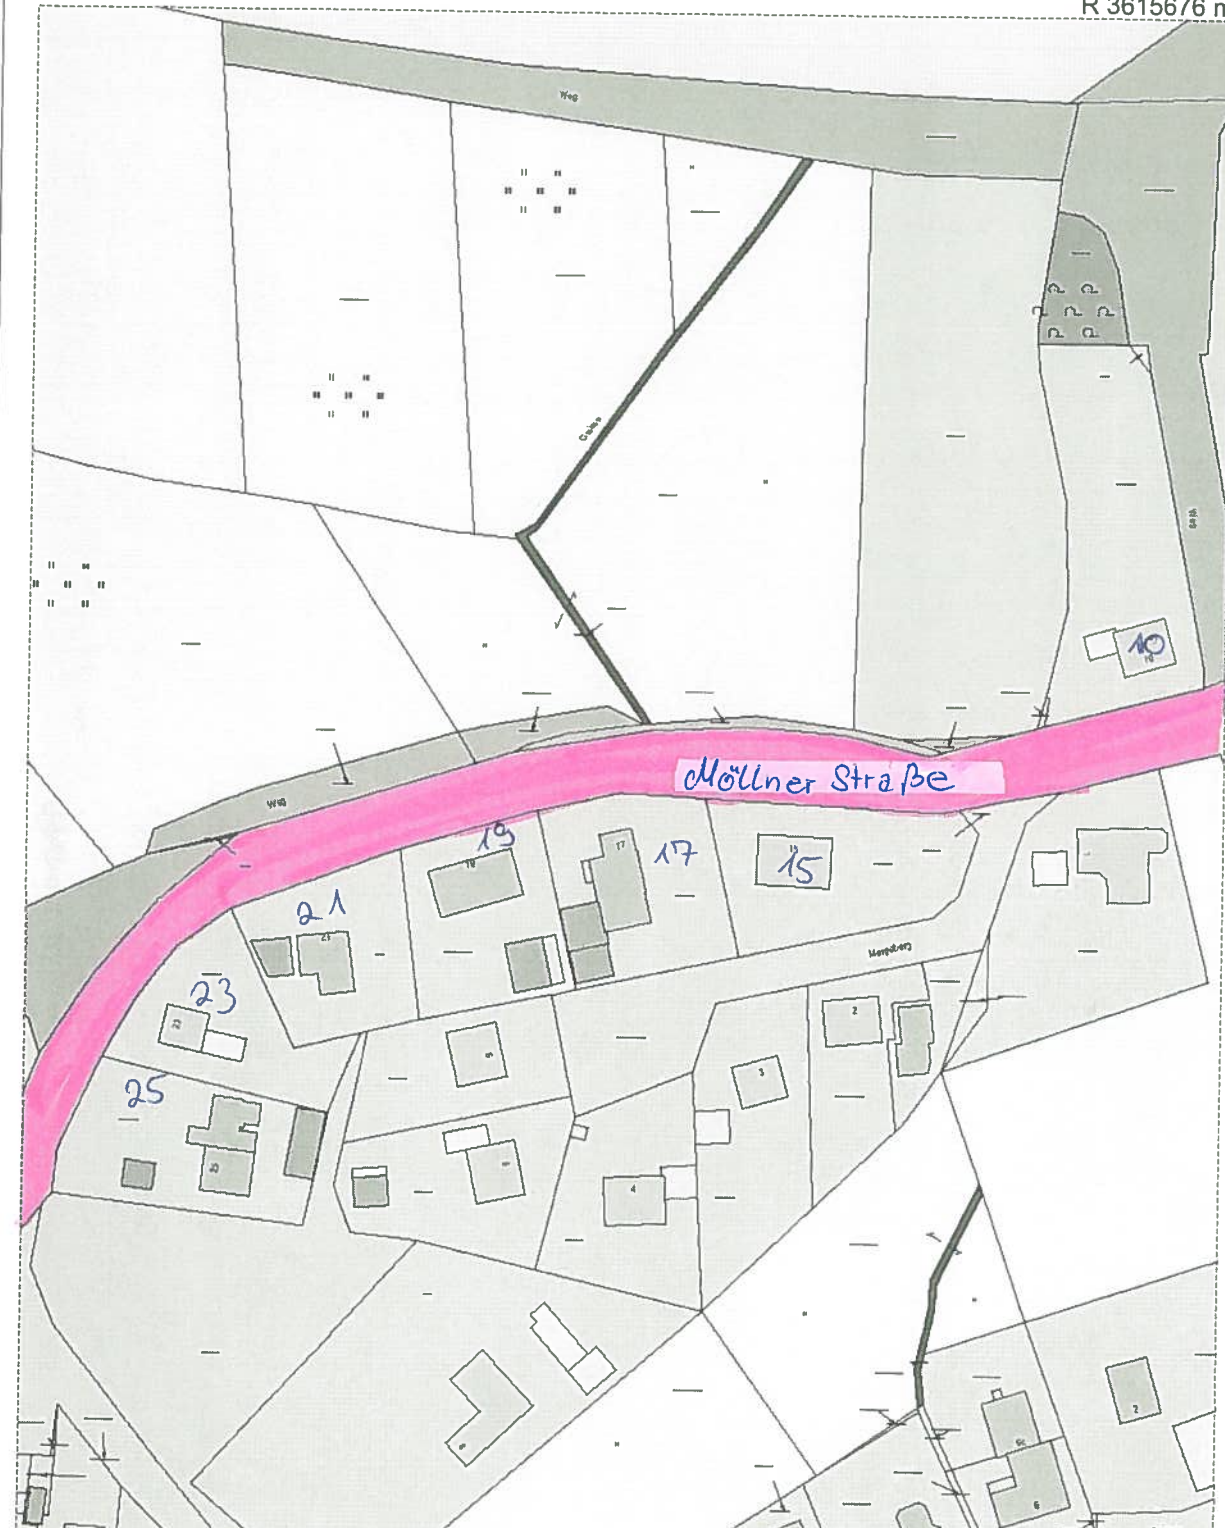

R 3616104 m

H 5941988 m

Möllner Straße

124 Ab

Titel		Stadt Mölln		
Inhalt		Möllner Straße		
Institution				
Bearbeiter	Johann	Datum	09.02.2012	
		Maßstab	1 : 1364	

H 5941632 m

R 3615880 m

R 3615676 m

H 5942042 m

Titel	Stadt Mölln		
Inhalt	Möllner Straße		
Institution			
Bearbeiter	Johann	Datum	09.02.2012
		Maßstab	1 : 1336

H 5941694 m

R 3615456 m

R 3615457 m

H 5942015 m

Möllner Straße

Titel	Stadt Mölln		
Inhalt	Möllner Straße		
Institution			
Bearbeiter	Johann	Datum	09.02.2012
		Maßstab	1 : 1500

H 5941625 m

R 3615211 m