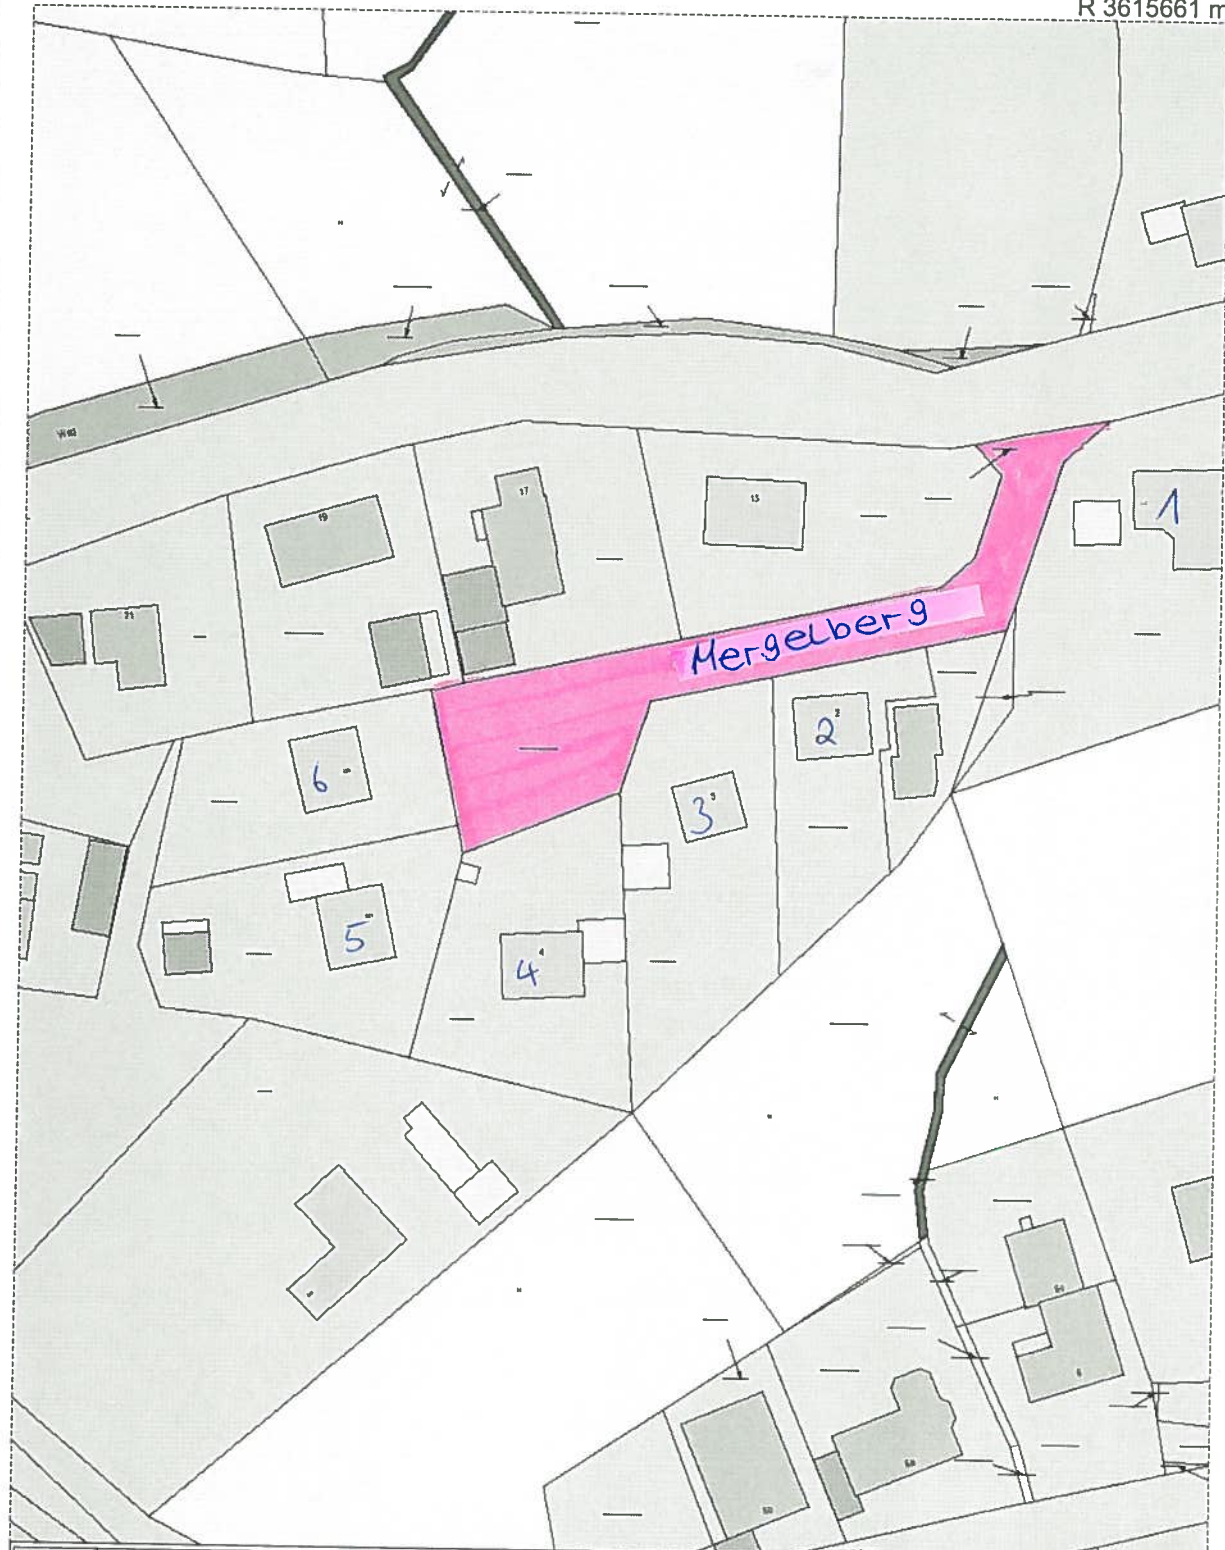

R 3615661 m

H 5941955 m

Titel		Stadt Mölln	
Inhalt		Mergelberg	
Institution			
Bearbeiter	Johann	Datum	09.02.2012
		Maßstab	1 : 1000

H 5941695 m

R 3615497 m