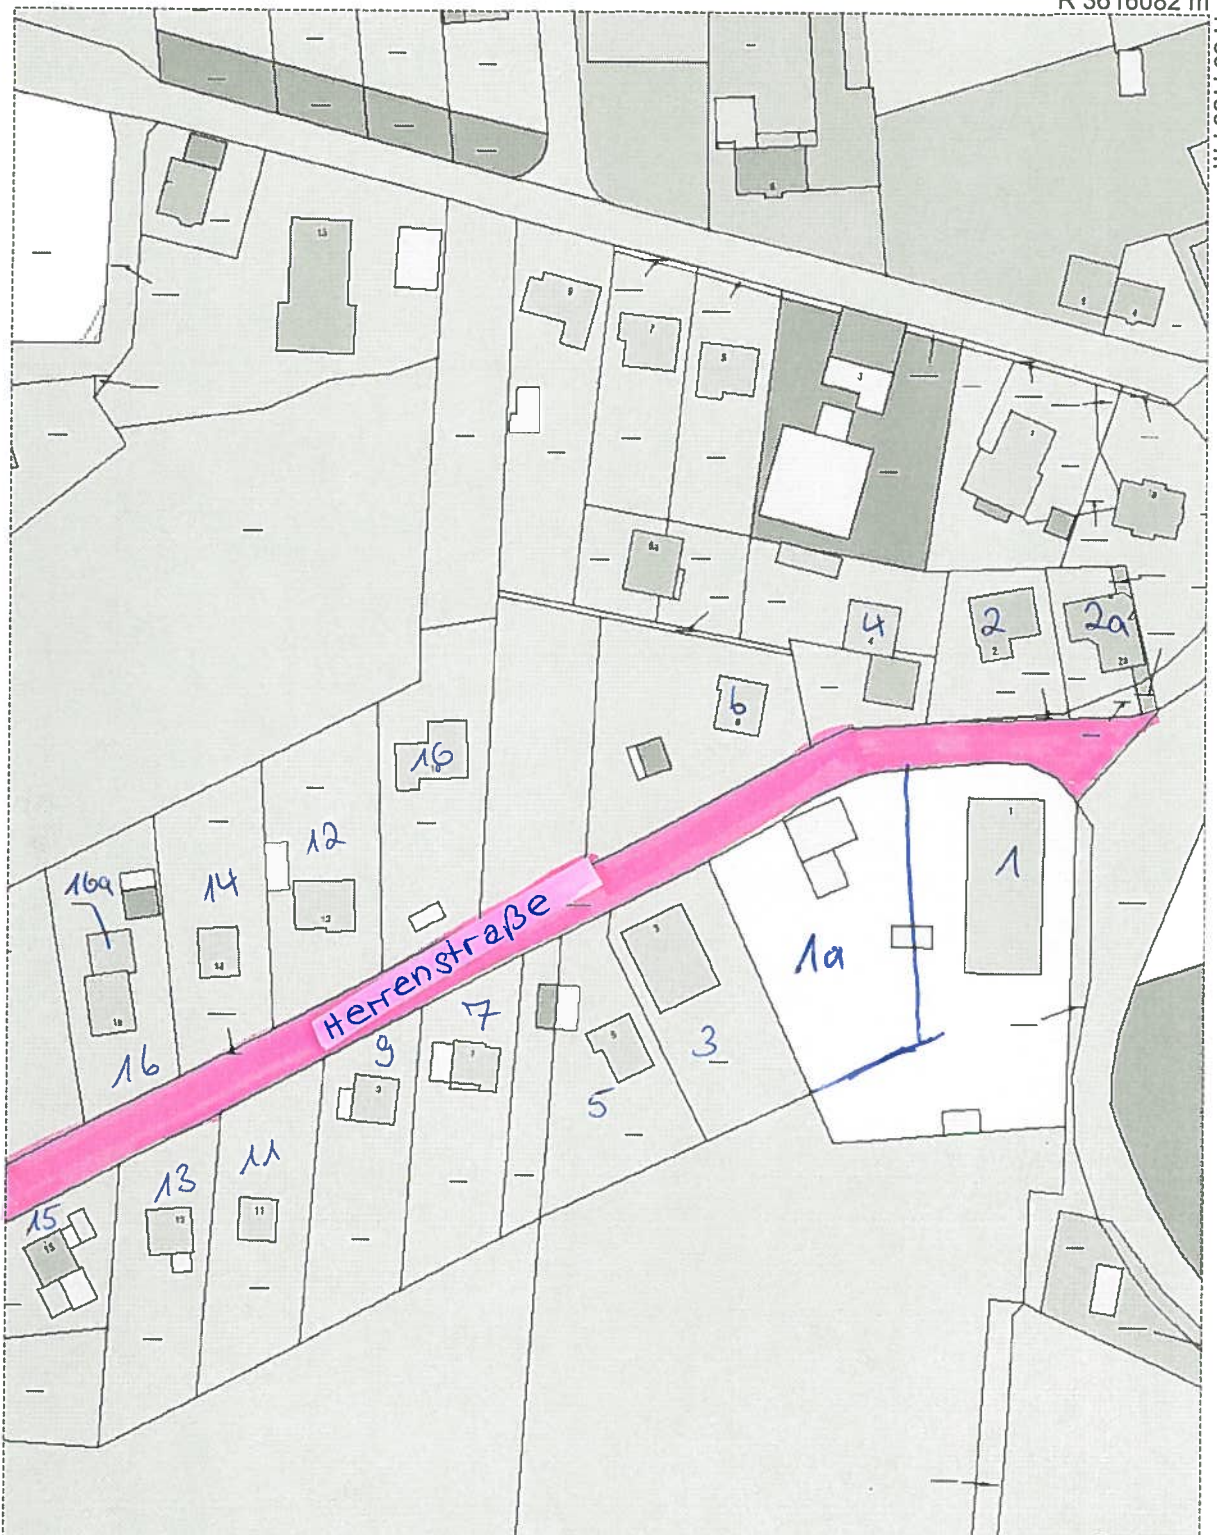

R 3615867 m

H 5941760 m

Titel		Stadt Mölln			
Inhalt		Herrenstraße			
Institution					
Bearbeiter	Johann	Datum	09.02.2012	Maßstab	1 : 1500

H 5941370 m

R 3615621 m

R 3616082 m

H 5941864 m

Titel	Stadt Mölln	
Inhalt	Herrenstraße	
Institution		
Bearbeiter	Johann	Datum 09.02.2012 Maßstab 1 : 1400

H 5941500 m

R 3615852 m