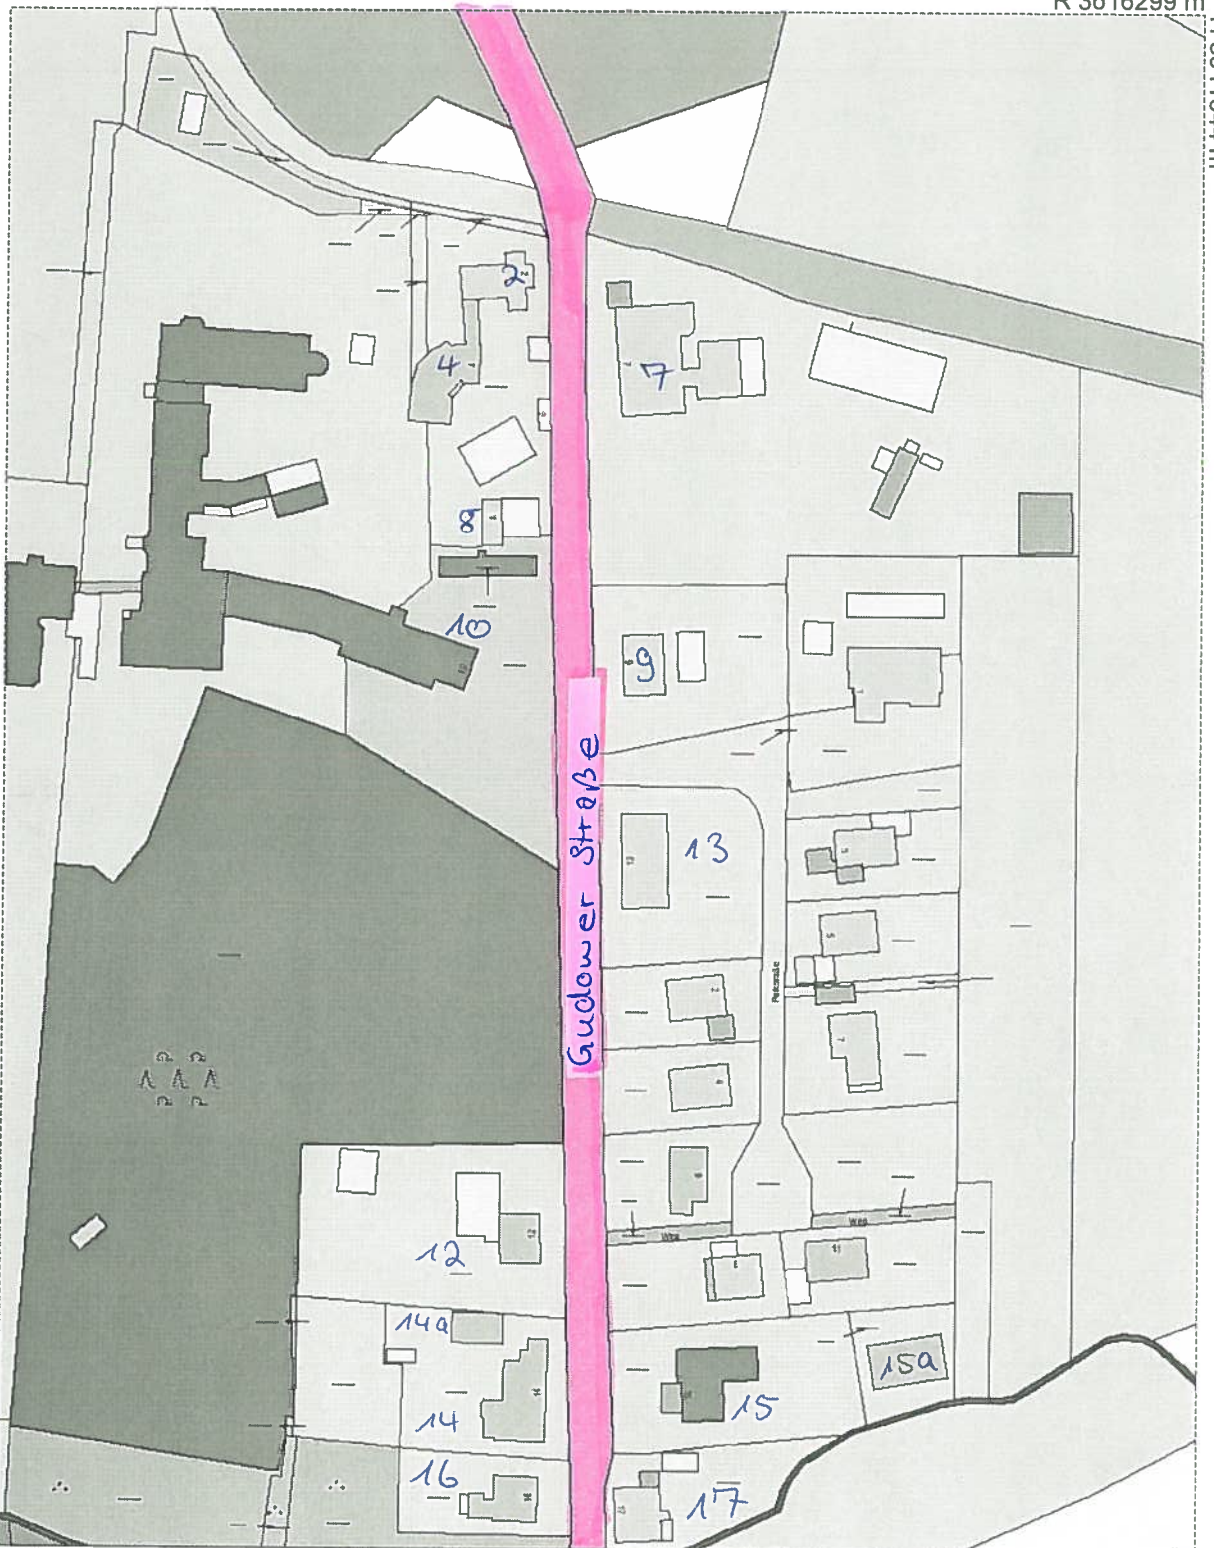

R 3616231 m

H 5941814 m

Titel		Stadt Mölln	
Inhalt		Gudower Straße	
Institution			
Bearbeiter	Johann	Datum	09.02.2012
		Maßstab	1 : 1082

H 5941532 m

R 3616053 m

R 3616299 m

H 5941644 m

Titel	Stadt Mölln		
Inhalt	Gudower Straße		
Institution			
Bearbeiter	Johann	Datum	09.02.2012
		Maßstab	1 : 1700

H 5941202 m

R 3616021 m