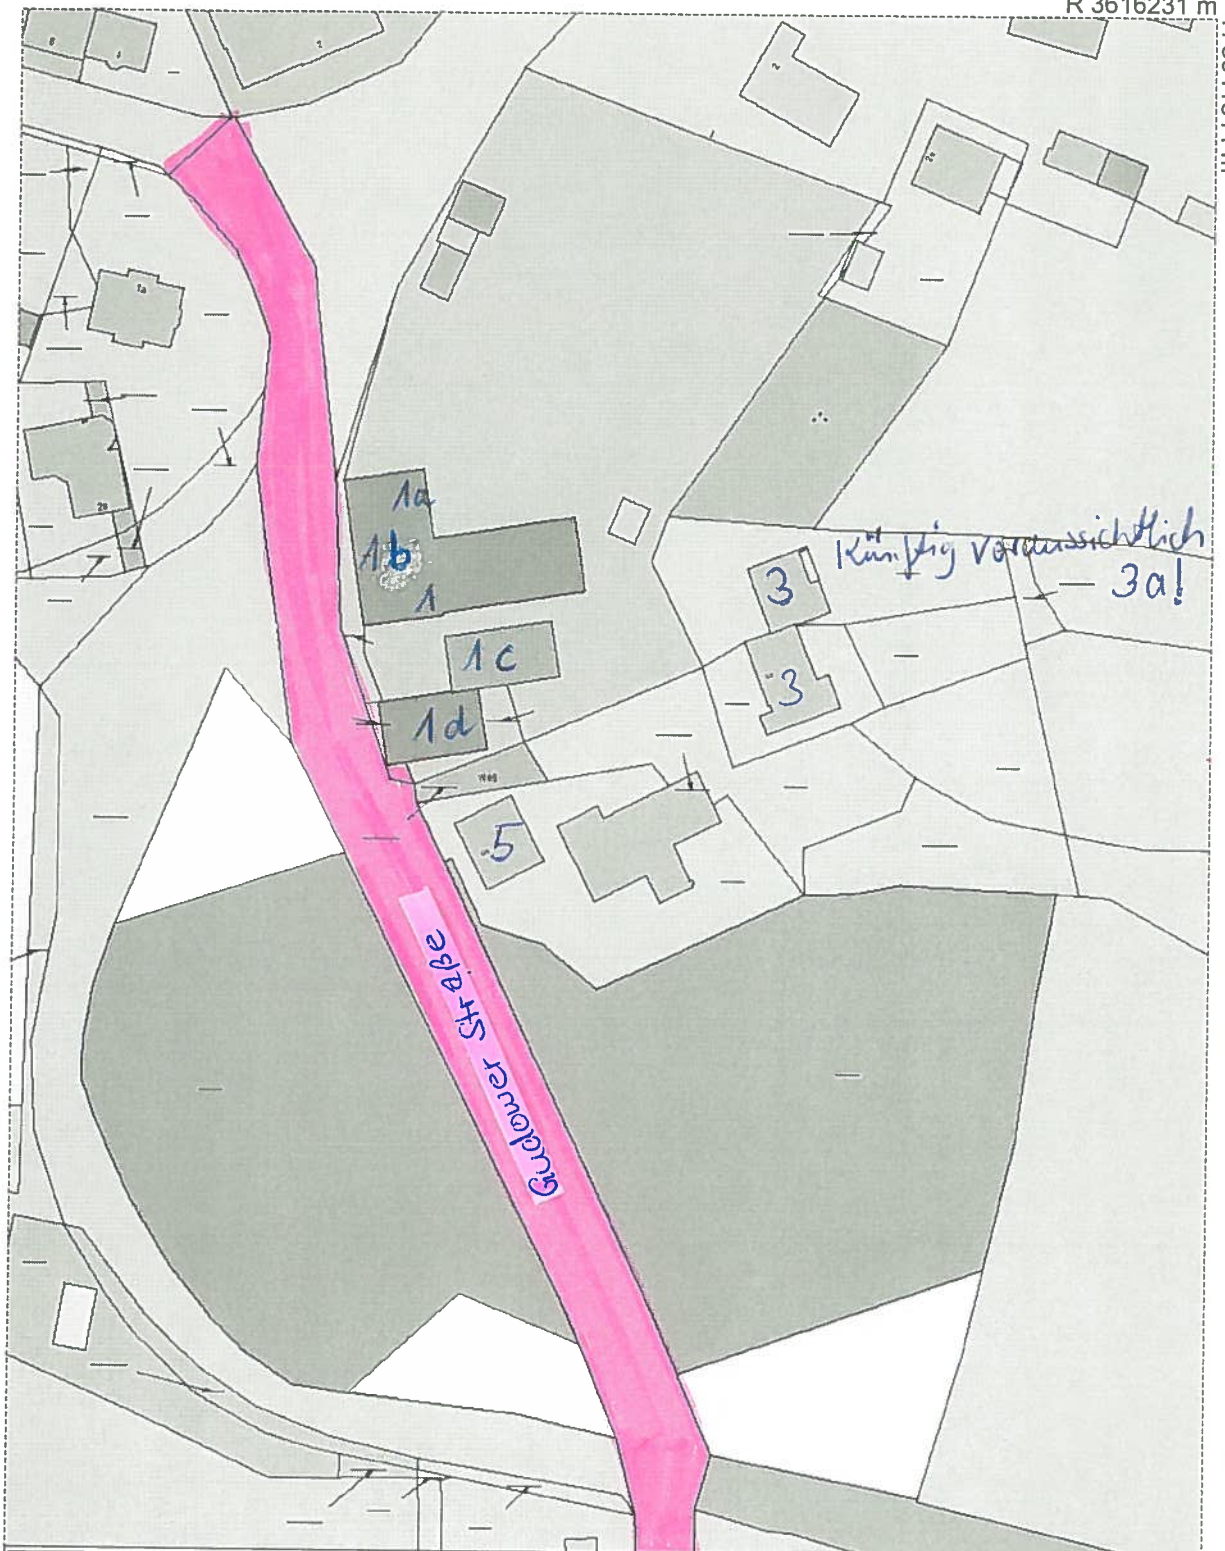

R 3616231 m

H 5941814 m

Titel		Stadt Mölln	
Inhalt		Gudower Straße	
Institution			
Bearbeiter	Johann	Datum	09.02.2012
		Maßstab	1 : 1082

H 5941532 m

R 3616053 m

R 3616299 m

H 5941644 m

Titel	Stadt Mölln		
Inhalt	Gudower Straße		
Institution			
Bearbeiter	Johann	Datum	09.02.2012
		Maßstab	1 : 1700

H 5941202 m

R 3616021 m