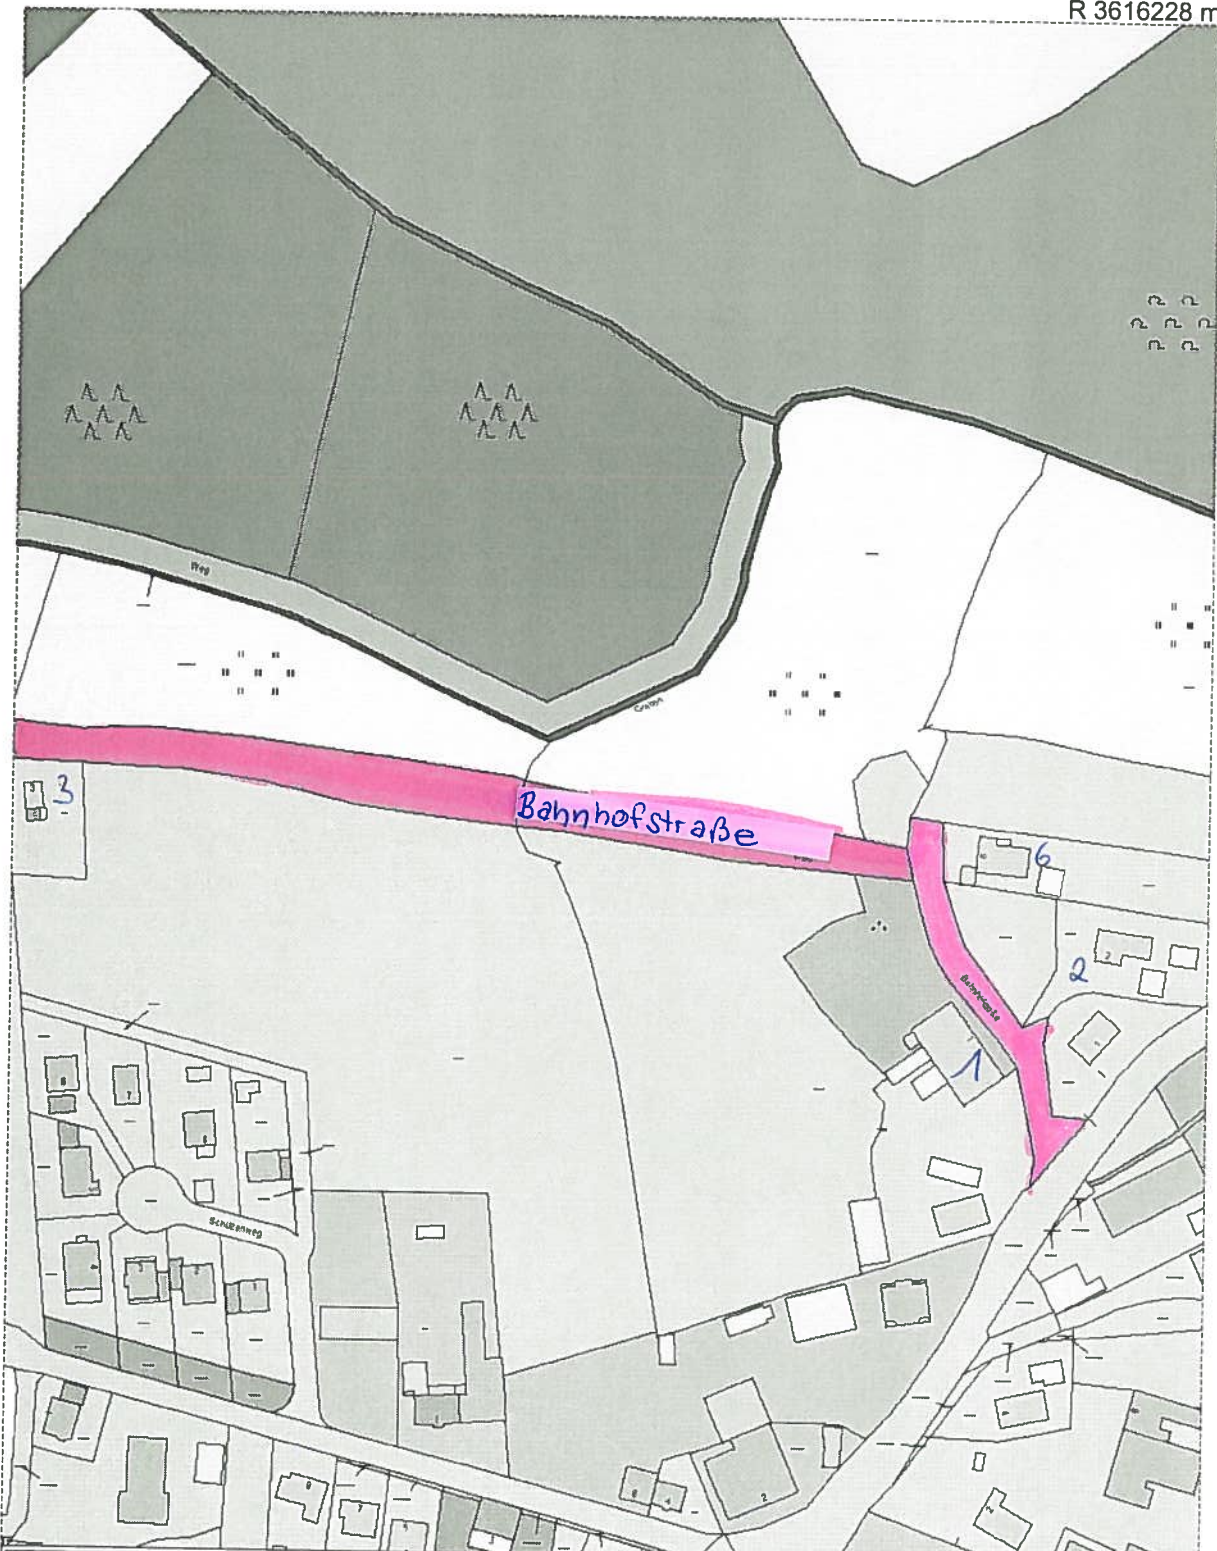

R 3616228 m

H 5942255 m

| | | | |
|-------------|--------|---------------|------------|
| Titel | | Stadt Mölln | |
| Inhalt | | Bahnhofstraße | |
| Institution | | | |
| Bearbeiter | Johann | Datum | 09.02.2012 |
| | | Maßstab | 1 : 2200 |

H 5941681 m

R 3615868 m