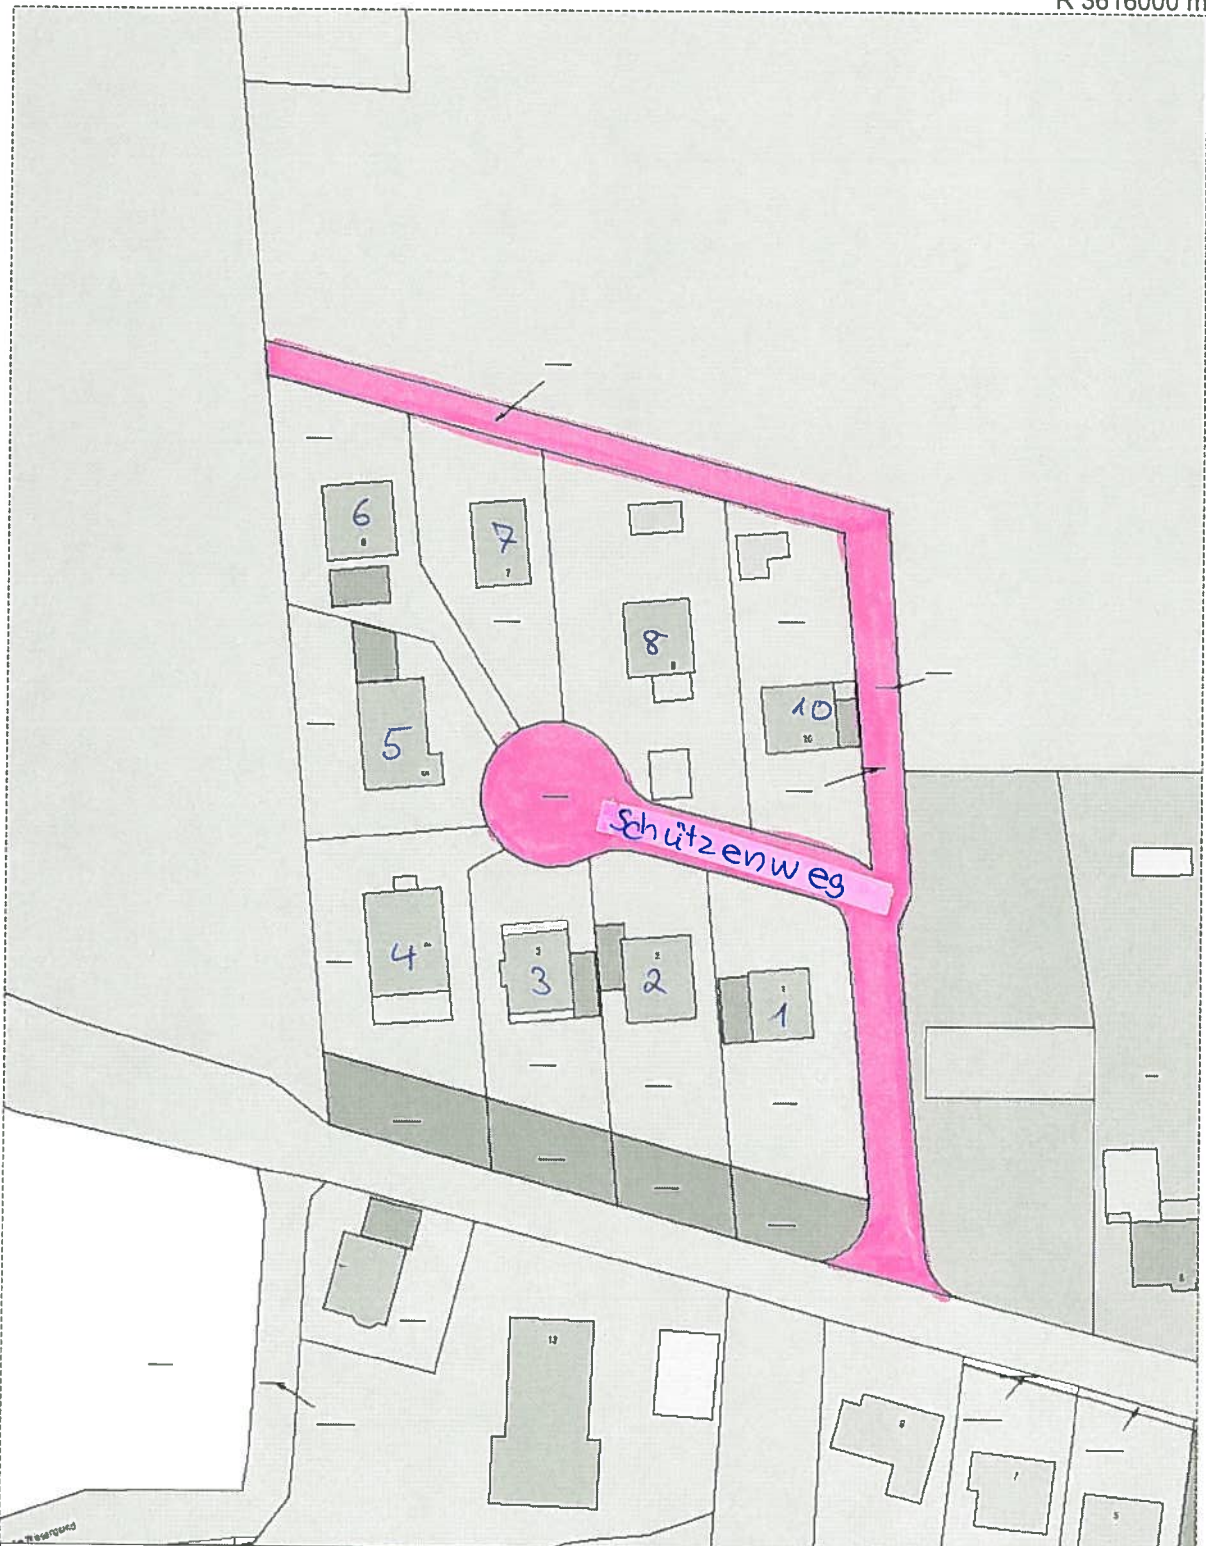

R 3616000 m

H 5942003 m

Titel	Stadt Mölln		
Inhalt	Schützenweg		
Institution			
Bearbeiter	Johann	Datum	09.02.2012
		Maßstab	1 : 1000

H 5941743 m

R 3615836 m