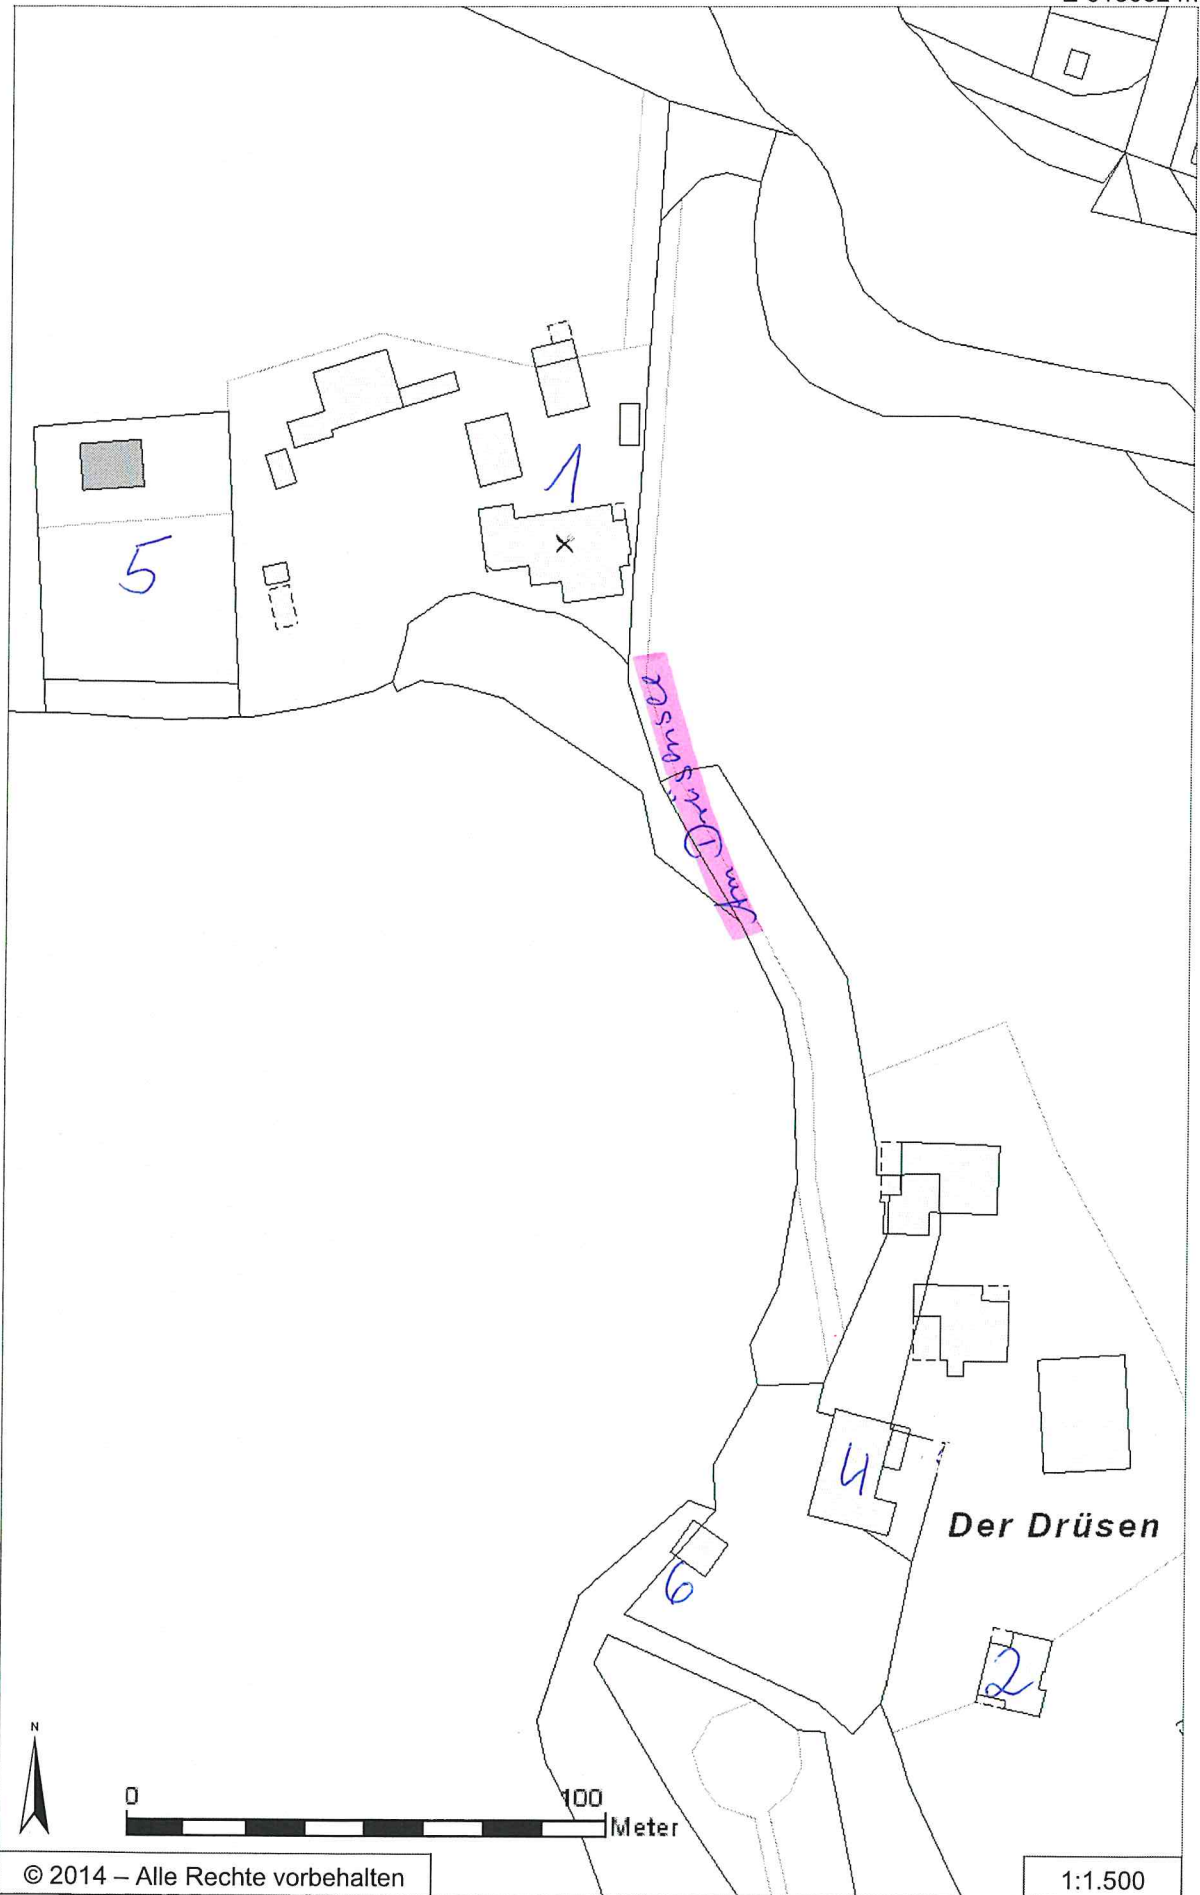

E 613652 m

N 5940429 m

Der Drüsen

N 5940038 m

© 2014 – Alle Rechte vorbehalten

1:1.500

E 613406 m