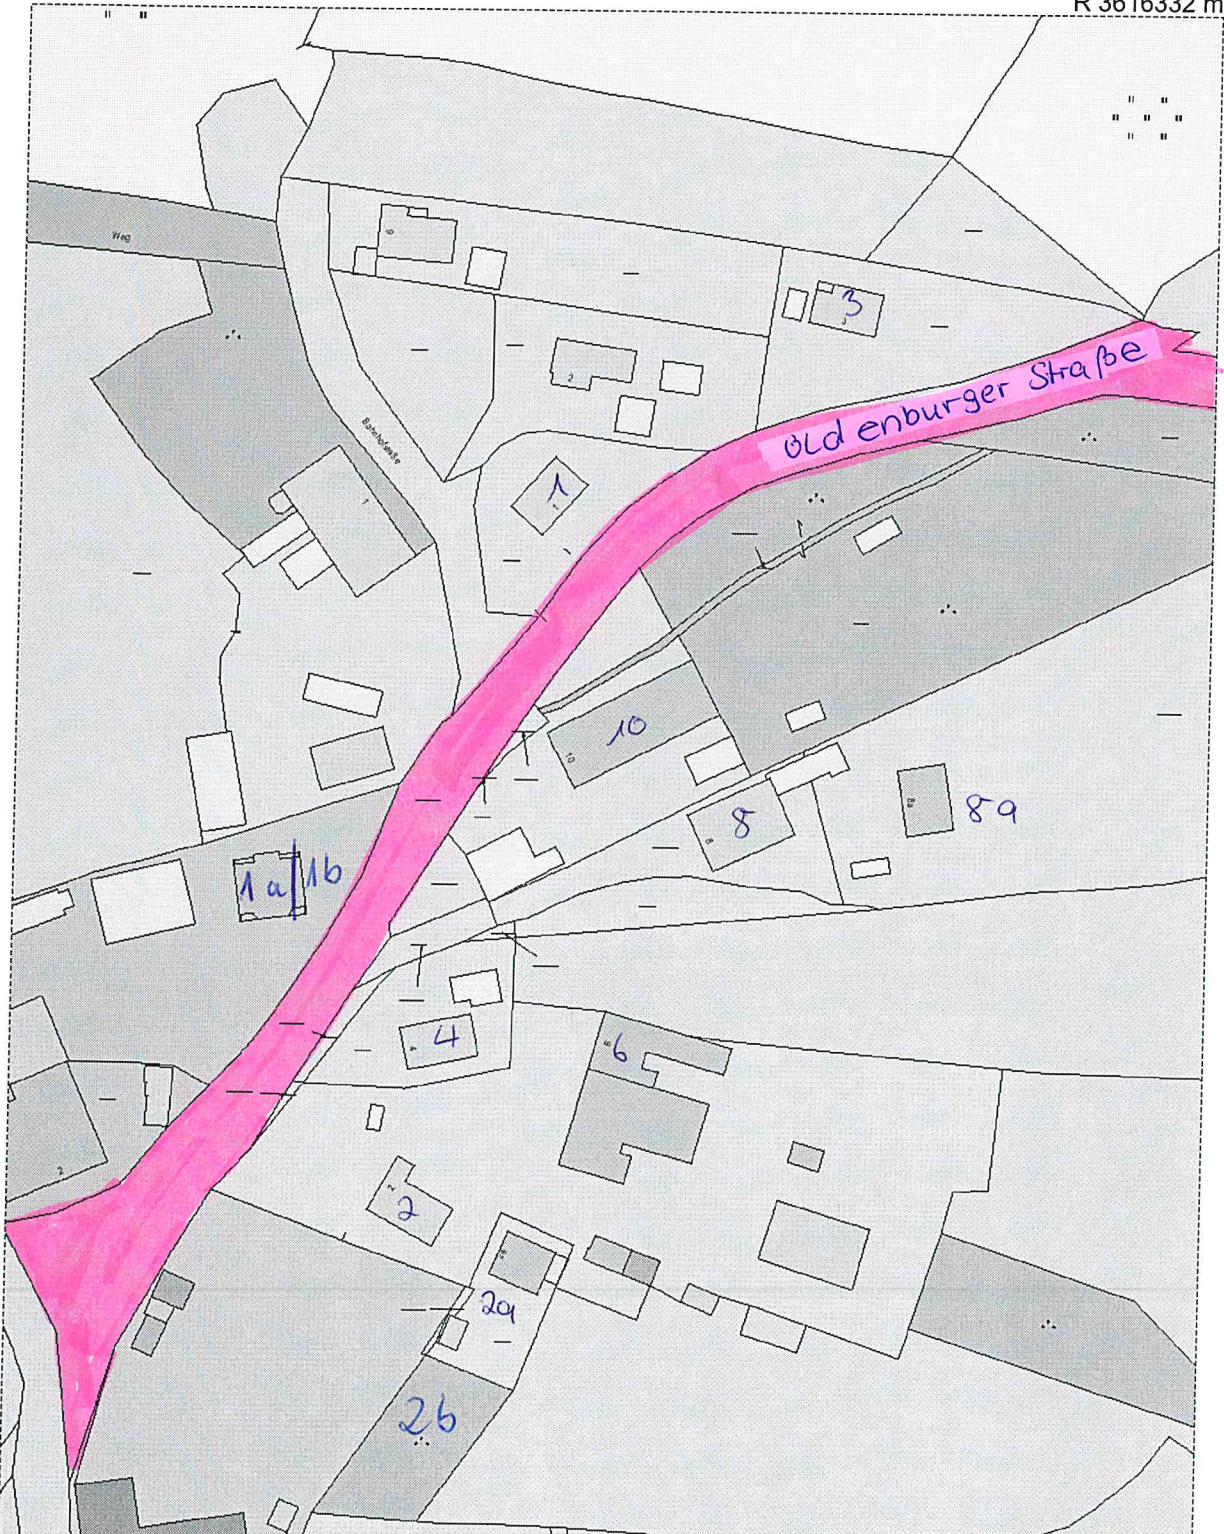

R 3616332 m

H 5942049 m

Titel		Stadt Mölln			
Inhalt		Oldenburger Straße			
Institution					
Bearbeiter	Johann	Datum	09.02.2012	Maßstab	1 : 1500

H 5941659 m

R 3616086 m